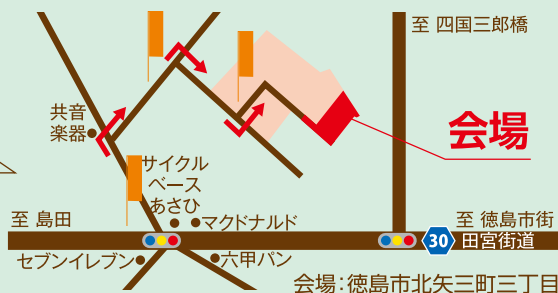

point スタディ
スペース

リビングにスタディスペースを造り料理をしながらお子さんの様子を見ることができます。さらに本棚設置で収納量も抜群です。

point アウトドア
リビング

リビングと庭を大きな窓でつなぎ、庭には目隠しのルーバーを設置予定。プライベートで明るいアウトドアリビングになります。

point シンプル
モダンな外観

ブルーとホワイトの外観が与える爽やかな印象に加え、オリーブ色の玄関ドアが優しさを感じさせてくれます。玄関ドアには「隠しフクロウ」も設置しています。

思いの詰まった
お家が完成しました!!
お施様のご厚意により
見学会を開催させて
いただきますので、
ぜひご来場下さい。

この職を目印に
お越し下さい。

会場: 徳島市北矢三町三丁目

ウエルホーム

お問い合わせ

TEL.088-677-9775

ウエルホーム

検索